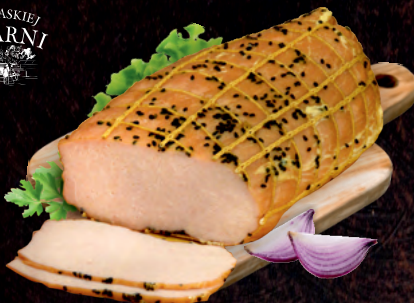

KARKÓWKA b/k

Codziennie
Świeże!

Tylko w dniach:

PAŹDZIERNIK	PAŹDZIERNIK	PAŹDZIERNIK	PAŹDZIERNIK
17	18	19	20

FILET Z KURCZAKA

33⁹⁹ zł/kg

SZYNKĄ
Z CZARNUSZKĄ
Z Podlaskiej Spizarni
1 kg / 33,99 zł

21⁹⁹ zł/kg

MORTADELA
EXTRA
Z Podlaskiej Spizarni
1 kg / 21,99 zł

49⁹⁹ zł/kg

KIEŁBASA
KRUCHA
Z Podlaskiej Spizarni
1 kg / 49,99 zł

39⁹⁰ zł/kg

SZYNKĄ
OD ZWAGRA
Krakus
1 kg / 39,90 zł

25⁹⁰
zł/kg

**MIELONKA
WIEPRZOWA**
Swojskie Specjały
1 kg / 25,90 zł

45⁹⁰
zł/kg

PALCÓWKA
Swojskie Specjały
1 kg / 45,90 zł

8 69
zł/szt.

KIEŁBASKI ŚNIADANIOWE
Śląskie, Pikantne
200 g, Goodvalley
1 kg / 43,45 zł

28⁹⁰
zł/kg

**KIEŁBASA
MORLIŃSKA
Z PIERSIĄ
KURCZAKA**
Morliny
1 kg / 28,90 zł