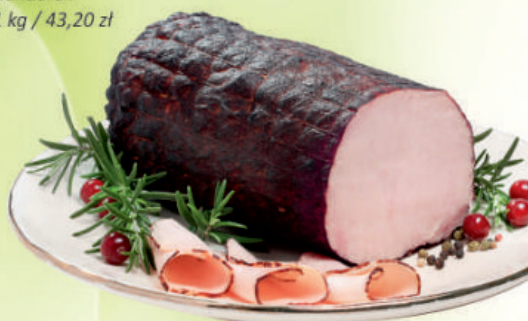

**43<sup>20</sup>** zł/kg

**BOCZEK  
OD DZIEDZICA**

Hańderek  
1 kg / 43,20 zł

**37<sup>65</sup>** zł/kg

**SCHAB  
OD DZIEDZICA**

Hańderek  
1 kg / 37,65 zł

**37<sup>65</sup>** zł/kg

**SZYNKĄ  
SOCZYSTĄ**