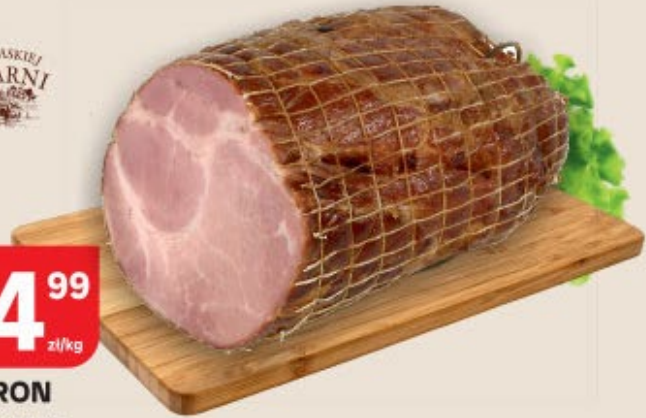

TYLKO W DNIACH:

KWIECIEŃ	KWIECIEŃ	KWIECIEŃ	KWIECIEŃ
16	17	18	19

**PODUDZIE Z KURCZAKA**

**SUPER  
CENA!**

**OGÓREK GRUNTOWY**

**36<sup>99</sup>**  
zł/kg

**SZYNKA  
ŁOSOSIOWA  
Z PIEPRZEM**

Z Podlaskiej Spizarni  
1 kg/36,99 zł

**44<sup>99</sup>**  
zł/kg

**BALERON  
WĘDZONY**

Z Podlaskiej Spizarni  
1 kg/44,99 zł

**38<sup>99</sup>**  
zł/kg

**KIEŁBASA  
CHŁOPSKA**

Swojskie Specjały  
1 kg/38,99 zł

**31<sup>99</sup>**  
zł/kg

**SCHAB JAK  
U DZIADKA**