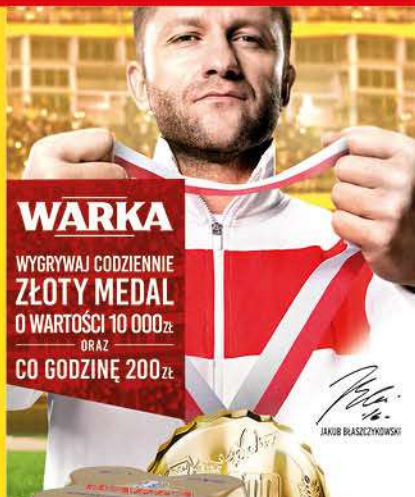

WARKA
WYGRAJ CODZIENNIE
ZŁOTY MEDAL
O WARTOŚCI 10 000 zł
ORAZ
CO GODZINĘ 200 zł